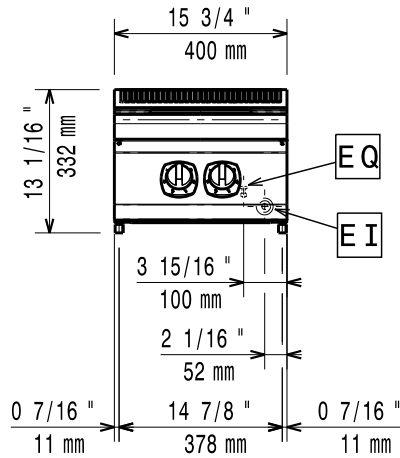

Sarjassa on paljon energiatehokkuuteen ja ympäristöystävällisyyteen liittyviä ratkaisuja ja laitteet ovat valmistettu laadukkaasta ruostumattomasta teräksestä.

Ominaisuudet

- Laite voidaan asentaa joko pöydän tai rst-jalustan päälle tai seläkkäin.
- Kaksi 2,6 kW:n valurautalevyä on hermeettisesti kiinnitetty tasoon.
- Käytösäätimet ovat suunniteltu tiiviiksi estäen veden pääsyn laitteeseen.
- IPX4-vesisuojaus.
- Soveltuu työtasolle asennettavaksi.

Rakenne

- Rakenne ruostumatonta terästä ja Scotch Brite-viimeistelyllä.
- Laitteen päälliosa on valmistettu yhtenäisestä 1,5 mm paksusta ruostumattomasta teräksestä.
- Laitteet ovat valmistettu laserleikkaamalla, jolloin saumakohdat ovat yhtenäisiä, eikä likataskuja pääse muodostumaan. Puhtaanapito on helppoa.

HYVÄKSYNTÄ: _____

Edestä

Sivulta

EI = Sähköliitäntä
 EQ = Ekvipotentiaali ruuvi

Päältä

Sähkö
Jännite:

371014 (E7ECED2R00)

380-400 V/3 ph/50/60 Hz

Takalevyjen koko:

Ø 230

Ulkomitat, leveys:

400 mm

Ulkomitat, syvyys:

730 mm

Ulkomitat, korkeus:

250 mm