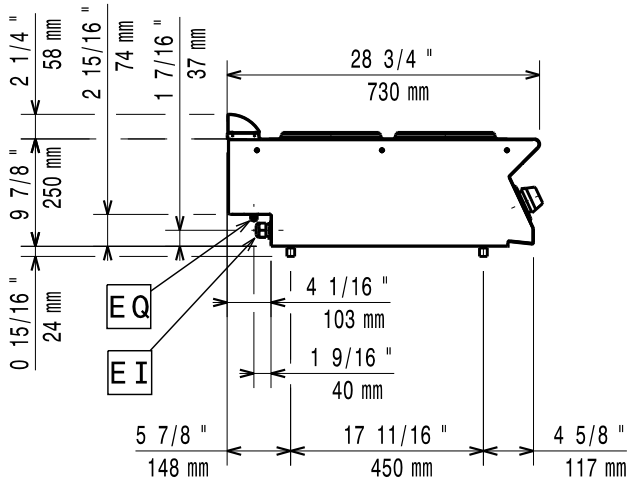

Sivulta

EI = Sähköliitäntä
EQ = Ekvipotentiaali ruuvi

Päältä