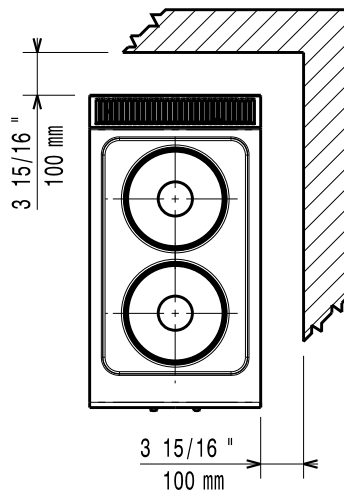

Sarjassa on paljon energiatehokkuuteen ja ympäristöystävällisyyteen liittyviä ratkaisuja ja laitteet ovat valmistettu laadukkaasta ruostumattomasta teräksestä.

Ominaisuudet

- Laite voidaan asentaa joko pöydän tai rst-jalustan päälle tai seläkkäin.
- Kaksi 2,6 kW:n valurautalevyä on hermeettisesti kiinnitetty tasoon.
- Käytösäätimet ovat suunniteltu tiiviiksi estäen veden pääsyn laitteeseen.
- IPX4-vesisuojaus.
- Soveltuu työtasolle asennettavaksi.

HYVÄKSYNTÄ: _____

Edestä

Sivulta

EI = Sähköliitäntä
 EQ = Ekvipotentiaali ruuvi

Päältä

Sähkö
Jännite:

371014 (E7ECED2R00)

380-400 V/3 ph/50/60 Hz

Kokonaisteho:

5.2 kW

Avaintieto
Etulevyjen teho:

2.6 - 0 kW

Takalevyjen teho:

2.6 - kW

Etulevyjen koko:

Ø 230

Takalevyjen koko:

Ø 230

Ulkomitat, leveys:

400 mm

Ulkomitat, syvyys:

730 mm

Ulkomitat, korkeus:

250 mm